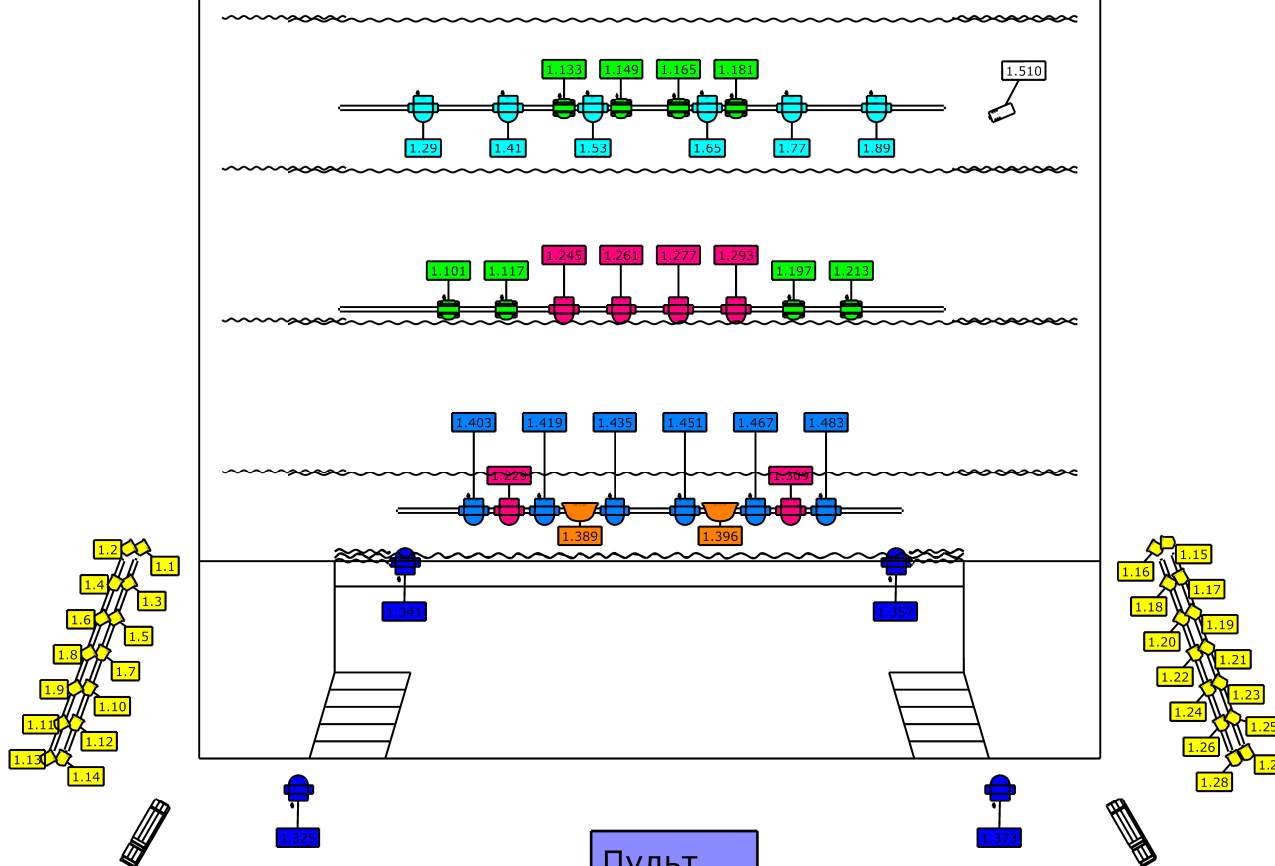

Ключ символа

Scena Fresnel 150W  
(1ch) - 28 шт

Teclumen 575 Spot  
(16ch) - 6 шт

Led wash RGBW  
(12ch) - 6 шт

CityColor CC2500  
(7ch) - 2 шт

Robe Haze 400 FT  
- 1 шт

Axcor Beam 300  
(16ch) - 8 шт

Led Wash Zoom  
(16ch) - 6 шт

Teclumen Wash 575  
TM3 (16ch) - 4 шт

Follow Spot - 2 шт

Пульт  
RoudHOG 4

На сцену идет 2 линии DMX.  
Одна линия Ethernet.

Ответственное лицо  
Воронков Геннадий Владимирович  
тел +79515861998  
эл.почта kecha55@mail.ru